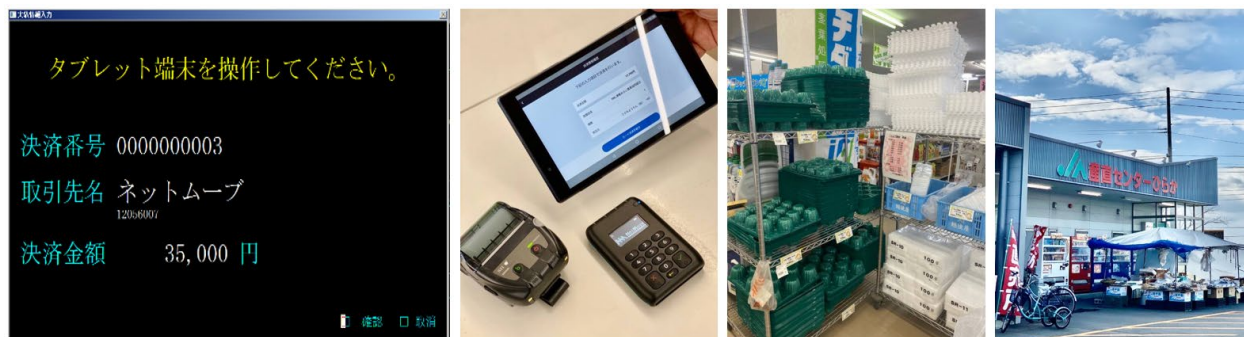

■JA津軽みらい「産直センターひらか」で導入されている「購買基幹システム」と「SaAT ポケレジ」

ネットムーブはこれからも安心安全な決済プラットフォームを展開していきます。